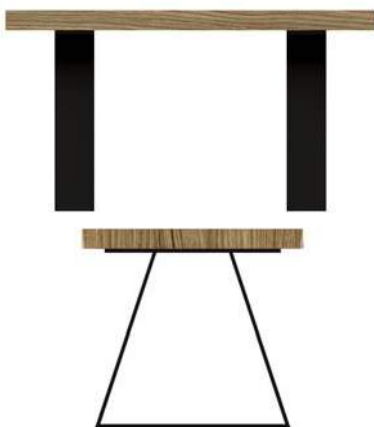

Loft 14

en Loft Style coffee table. Solid oak wood is treated with a paraffin wood oil finish (hard wax oil).
Dimensions: L: 750x D: 450x H: 400

de Loft-Couchtisch.
Eichenholz ist mit der Paraffinölmischung behandelt. (Öl-Wachs).
Die Gesamtabmessungen: 750 x 450 x 400 Länge, Breite, Höhe)