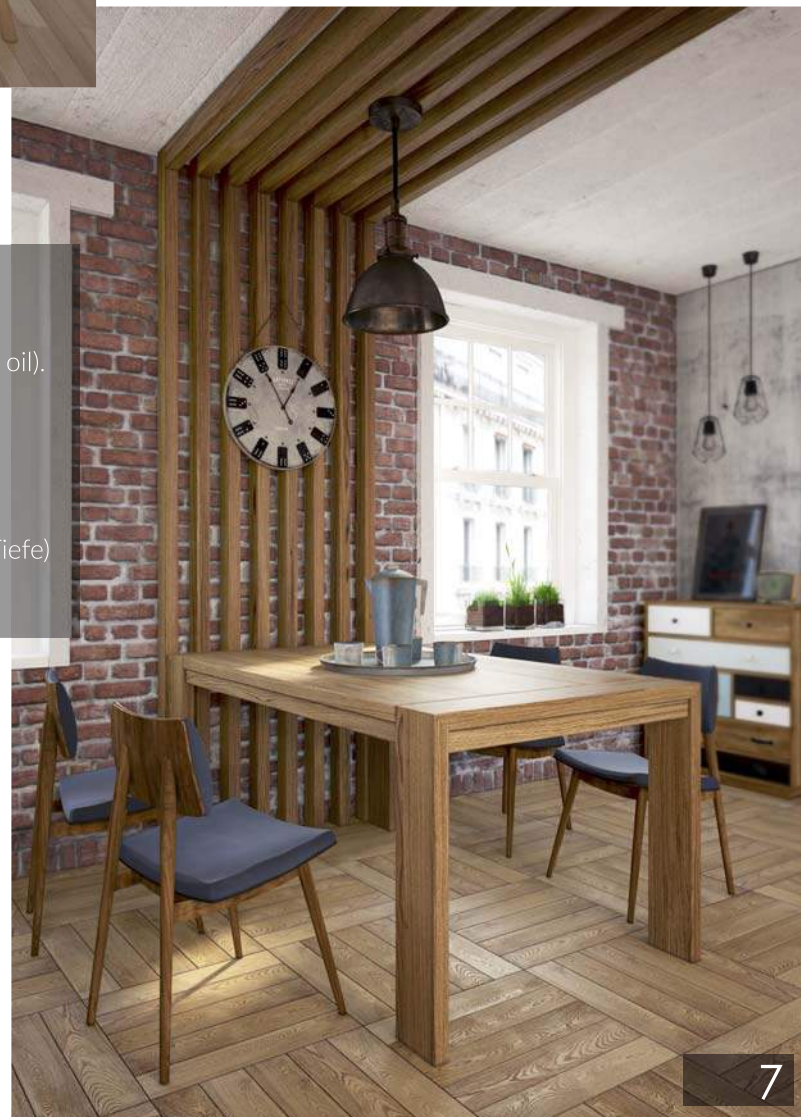

# Loft 11

**en** Country Style round table.  
Solid wood is treated with a paraffin wood oil finish (hard wax oil).  
Dimensions: Diam: 900x H: 750

**de** Esstisch rund im Country-Stil.  
Holz ist mit der Paraffinölmischung behandelt. (Öl-Wachs).  
Die Gesamtabmessungen: 900 x 750 (Länge, Höhe)

# Loft 12

**en** Country Style table.  
Solid wood is treated with a paraffin wood oil finish (hard wax oil).  
Dimensions: L: 1800x D: 900x H: 750

**de** Esstisch im Country-Stil.  
Holz ist mit der Paraffinölmischung behandelt. (Öl-Wachs).  
Die Gesamtabmessungen: 1800 x 900 x 750 (Länge, Breite, Tiefe)