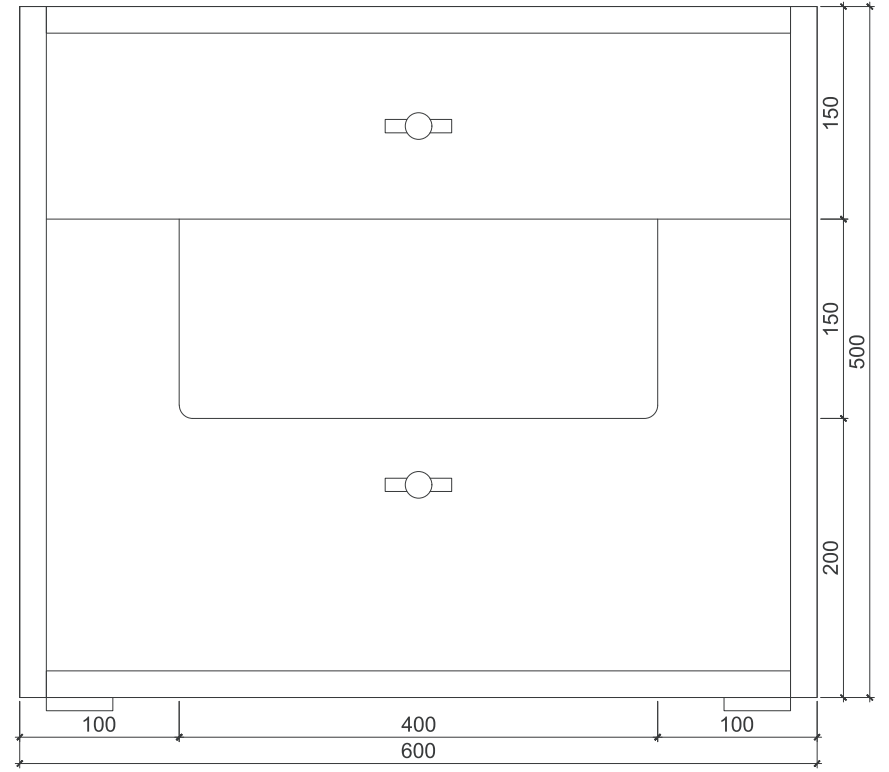

Ручка Handle

RC089-02

Тумба под ТВ Under wall-mounted TV unit

Шкаф Wardrobe

Журнальный стол Coffee table

Тумба прикроватная Bedside table

Настенная полка Wall shelf

Стеновая панель (ЛДСП 18мм) Wall panel (MFC 18mm)