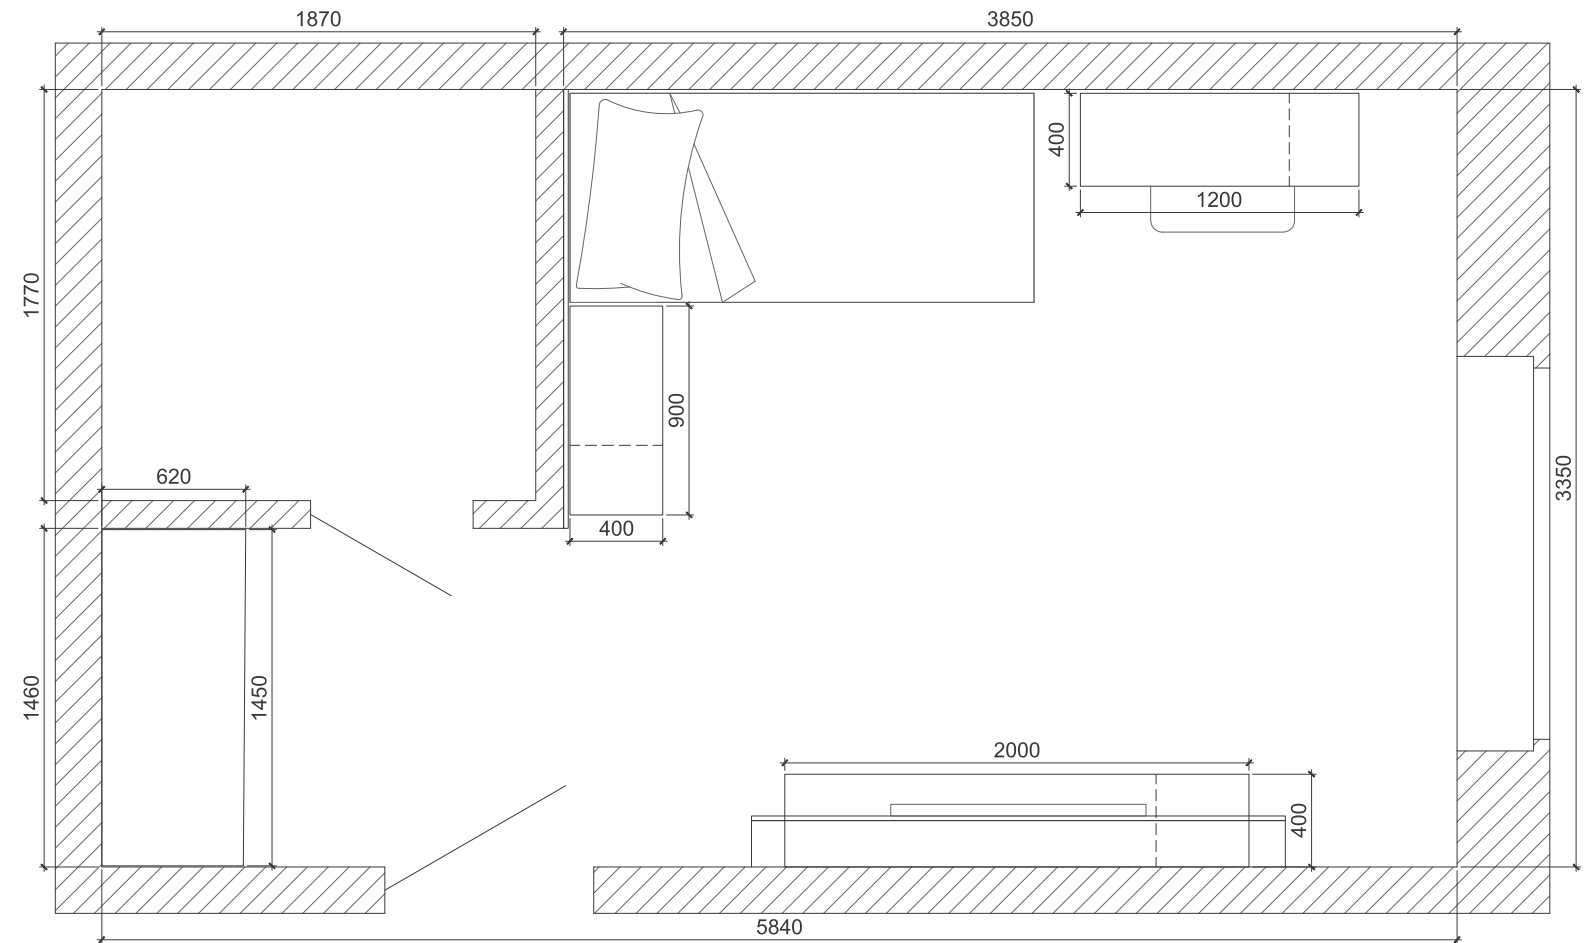

Зеркало Mirror

Зеркало (туалетный стол) Mirror (dressing table)

Шкаф Wardrobe

 **Bruno** |
superior single room

19,2 m²

Материал ЛДСП / Крашенная МДФ / Стекло Material MFC / Lacquered MDF / Glass

Рекомендуемые цветовые комбинации Recommended color combinations