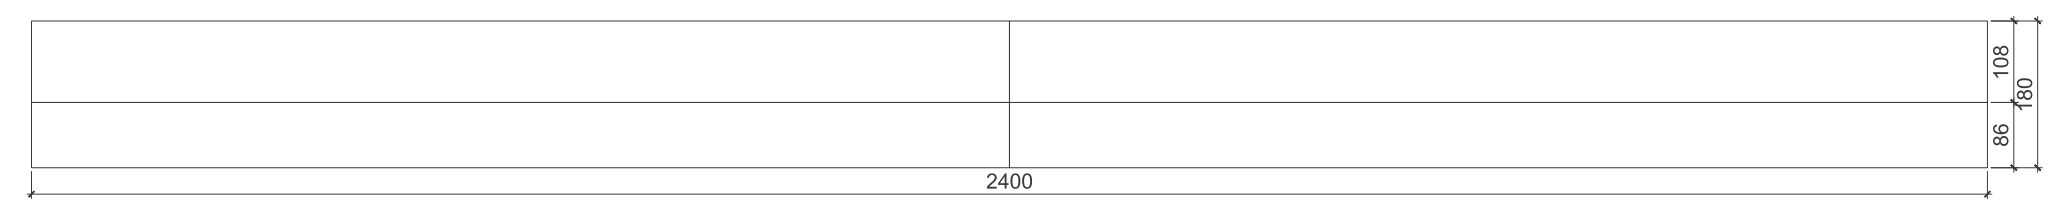

Ручка Handle

470-G6 (64mm)
470-G6 (64mm hole spacing)

Шкаф с примыкающим туалетным столом и панелью с крючками Wardrobe with adjacent dressing table and panel with hooks

Мини-кухня Kitchenette

Тумба под ТВ Under wall-mounted TV unit