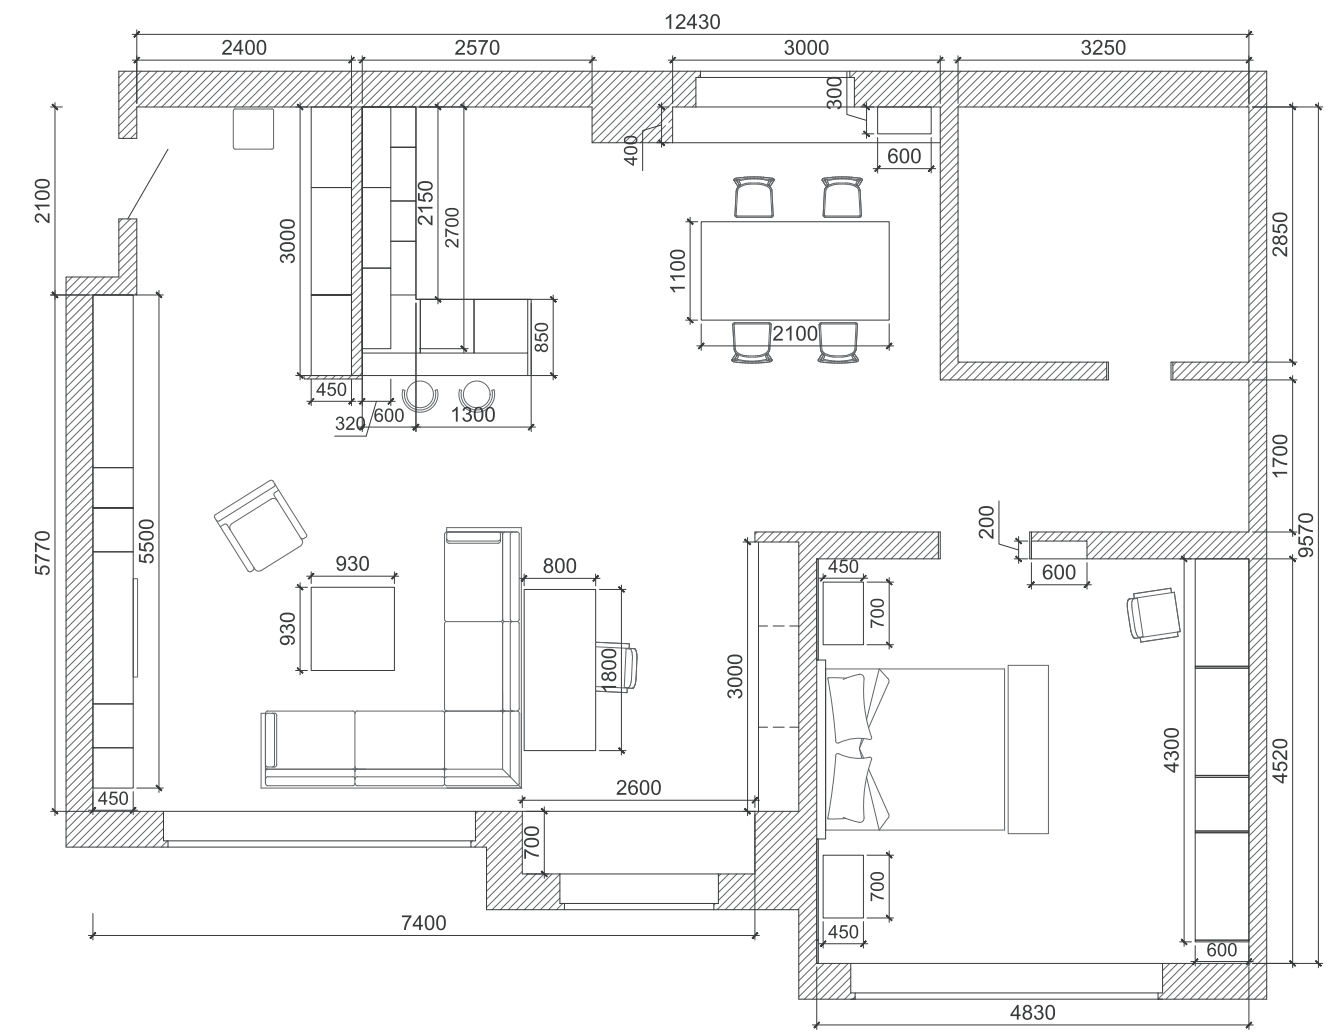

Массив ясеня, Ш/Д/В 740/1190/770мм
Solid ash wood, W/L/H 740/1190/770mm

Зеркало (гостиная) Mirror (living room)

Corbridge
 suite

107 m²

Материал Крашеная МДФ / Шпон / ЛДСП / Пластик HPL Material Lacquered MDF / Veneer / MFC / HPL