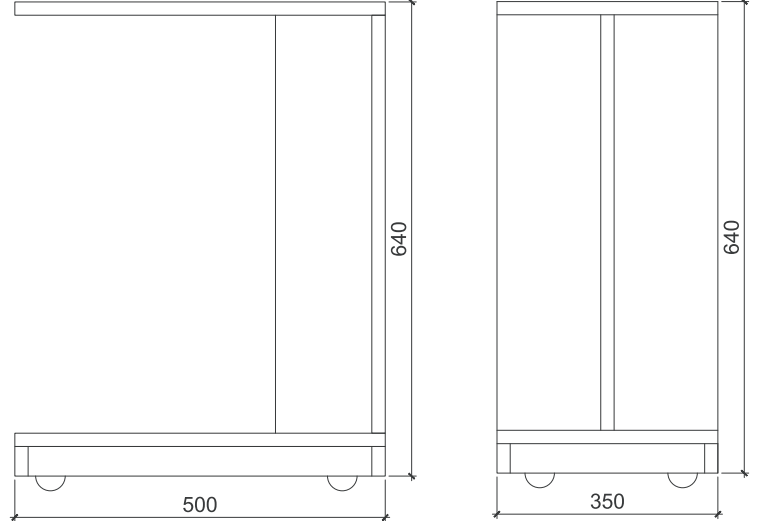

Chair Julia 01
Upholstery fabric Leroy 301
(legs of natural beech wood, color Walnut Tobacco)

Шкаф Wardrobe

Настенный шкаф Wall-mounted unit

Рабочий стол Work desk

Тумба прикроватная Bedside table

Приставной стол Sofa side table