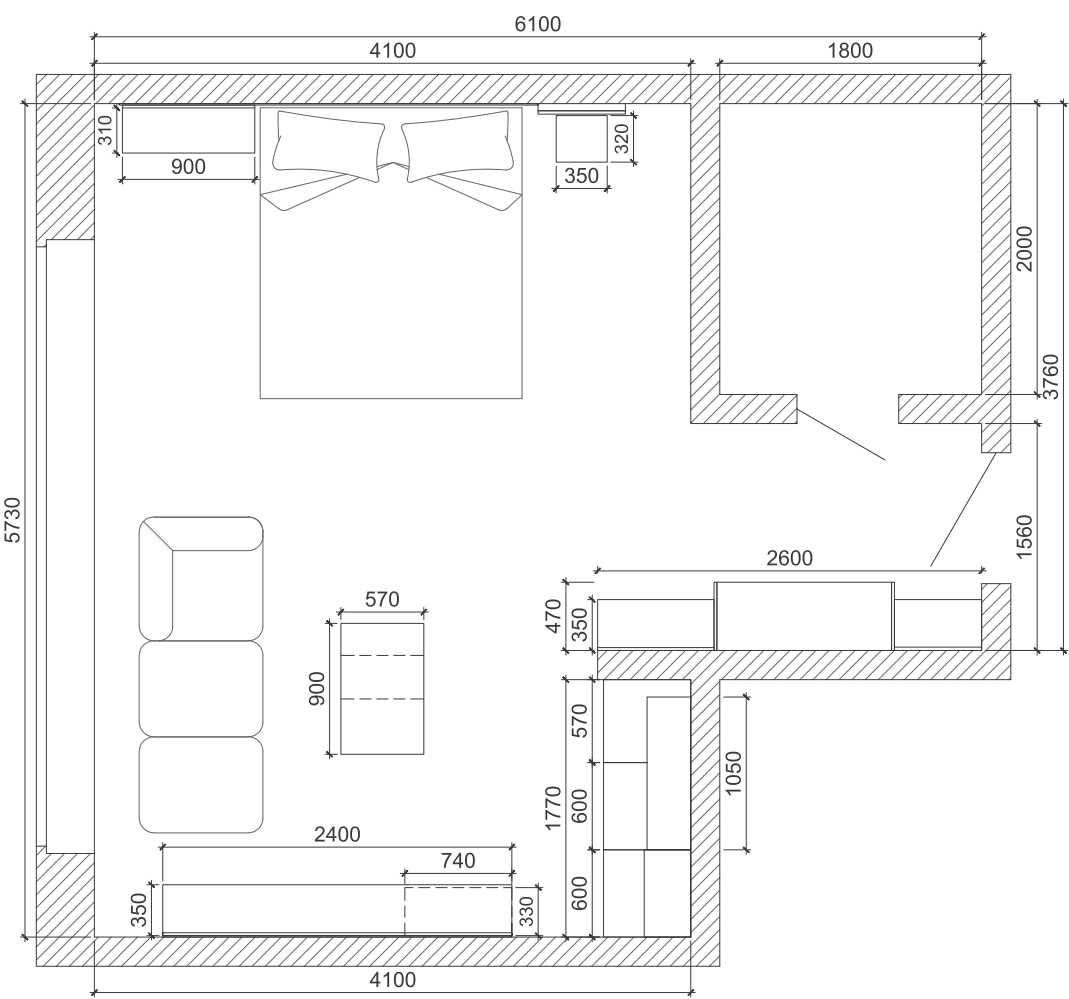

Журнальный стол Coffee table

Зеркало I Mirror I

Зеркало II Mirror II

Зеркало III Mirror III

Avorio
 studio room

30,2 m²

Материал ПВХ / Крашеная МДФ / Пластик HPL / Material PVC / Lacquered MDF / HPL

Рекомендуемые цветовые комбинации / Recommended color combinations