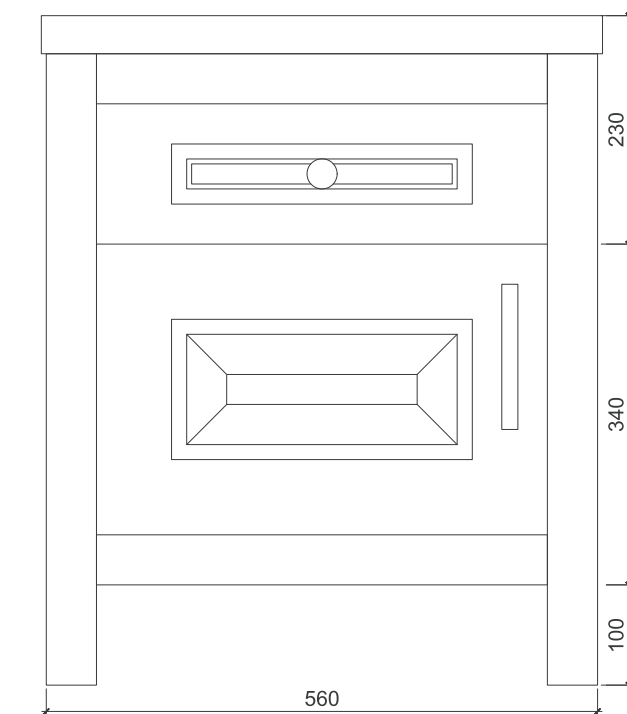

Ручка Handle

619-C2 (128мм)
619-C2 (128mm hole spacing)

Кнопка Knob

673-C2

Журнальный стол (спальня) Coffee table (bedroom)

Тумба прикроватная Bedside table

Шафы с примыкающим туалетным столом Wardrobes with adjacent dressing table