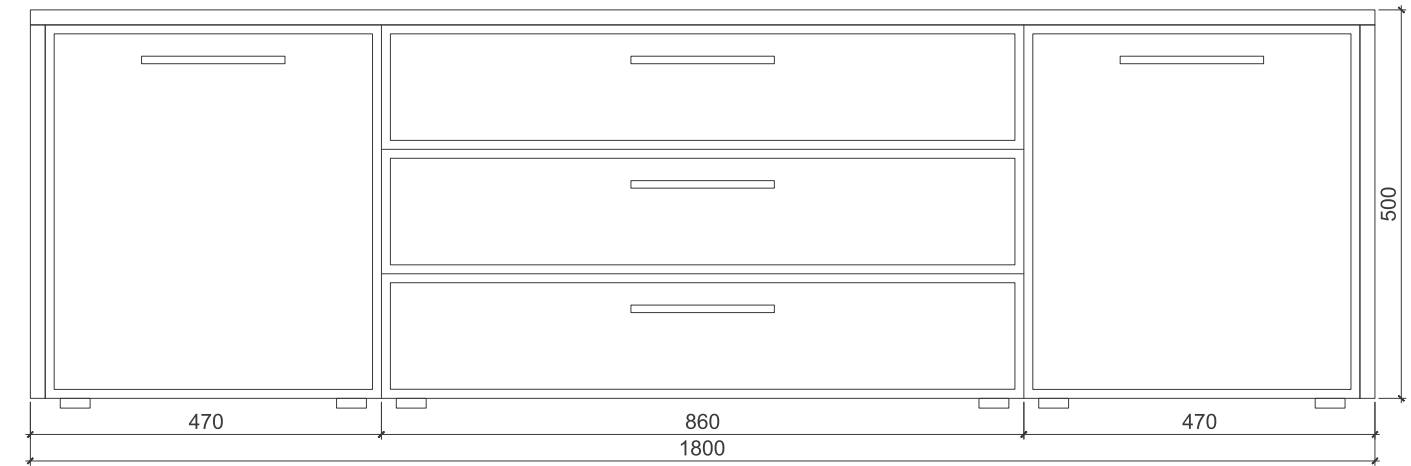

Ручка Handle

S2995 (192mm)
S2995 (192mm hole spacing)

Мини-кухня Kitchenette

Комод прикроватный Bedside base unit

Шкаф Wardrobe

Туалетный стол с приставным шкафом Dressing table with adjacent wardrobe

Настенная тумба под ТВ Under wall-mounted TV unit