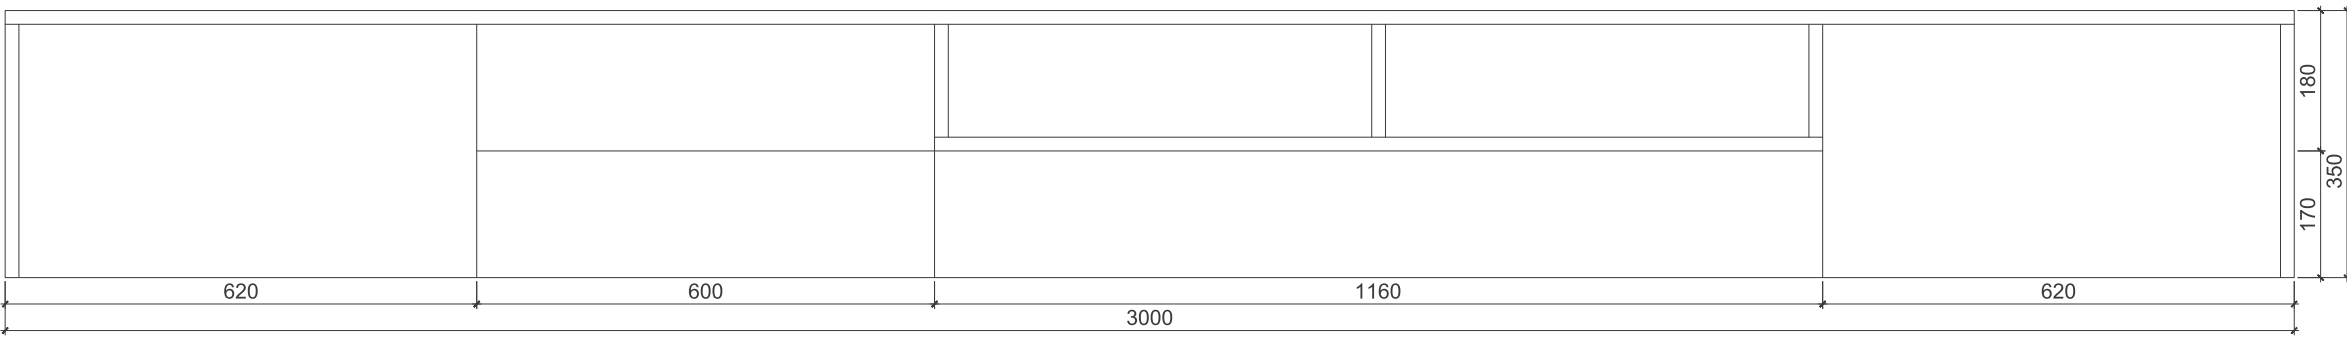

Стеновая панель за настенным шкафом (ЛДСП 18мм) Wall panel behind the wall-mounted unit (MFC 18mm)