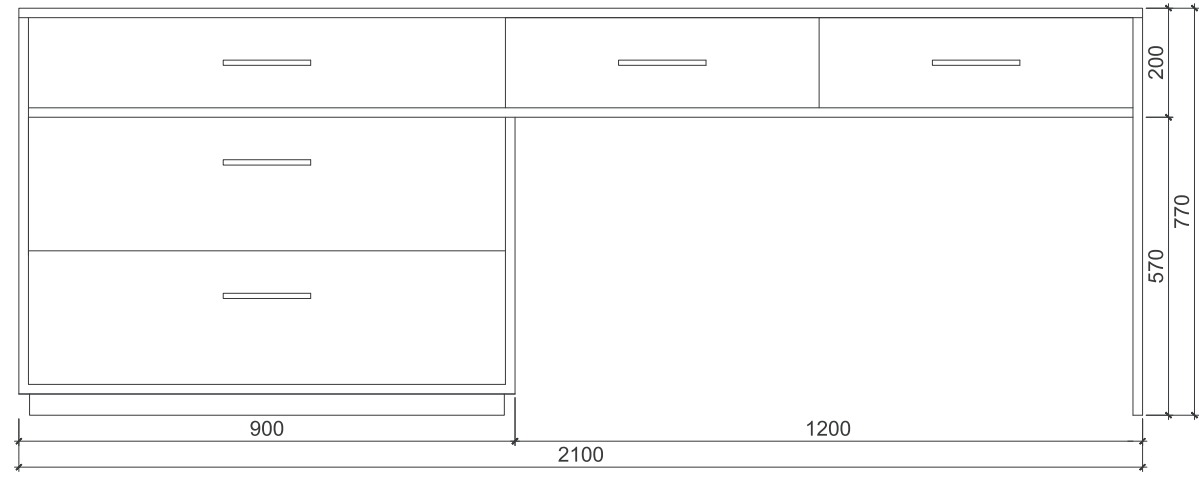

Рабочий стол с выдвижными ящиками Work desk with drawers