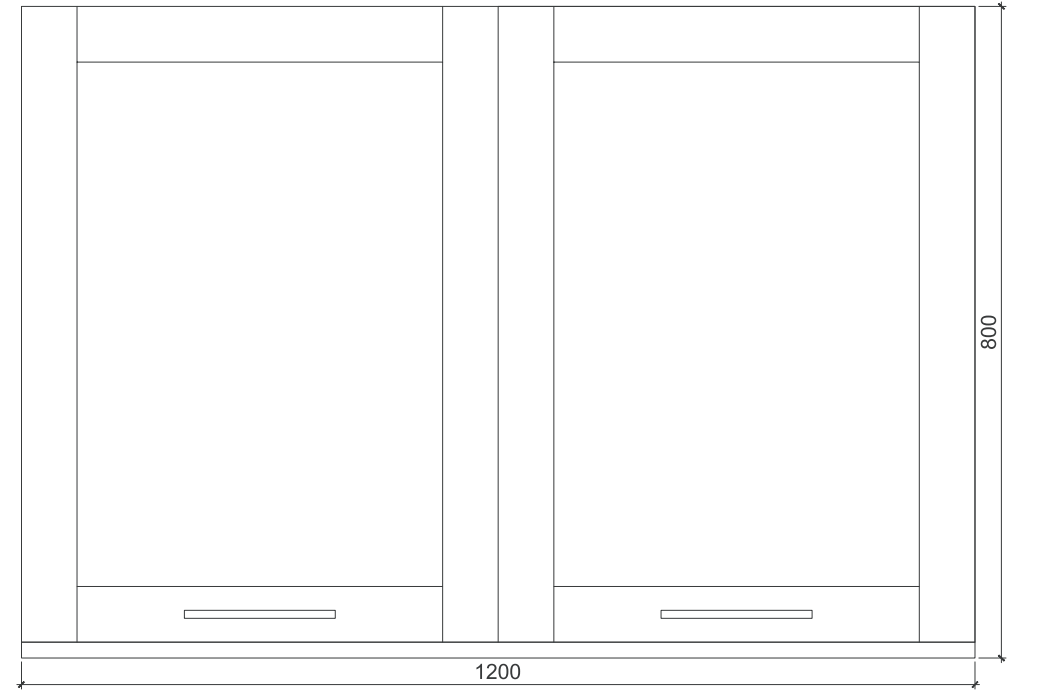

Навесной шкаф Wall unit