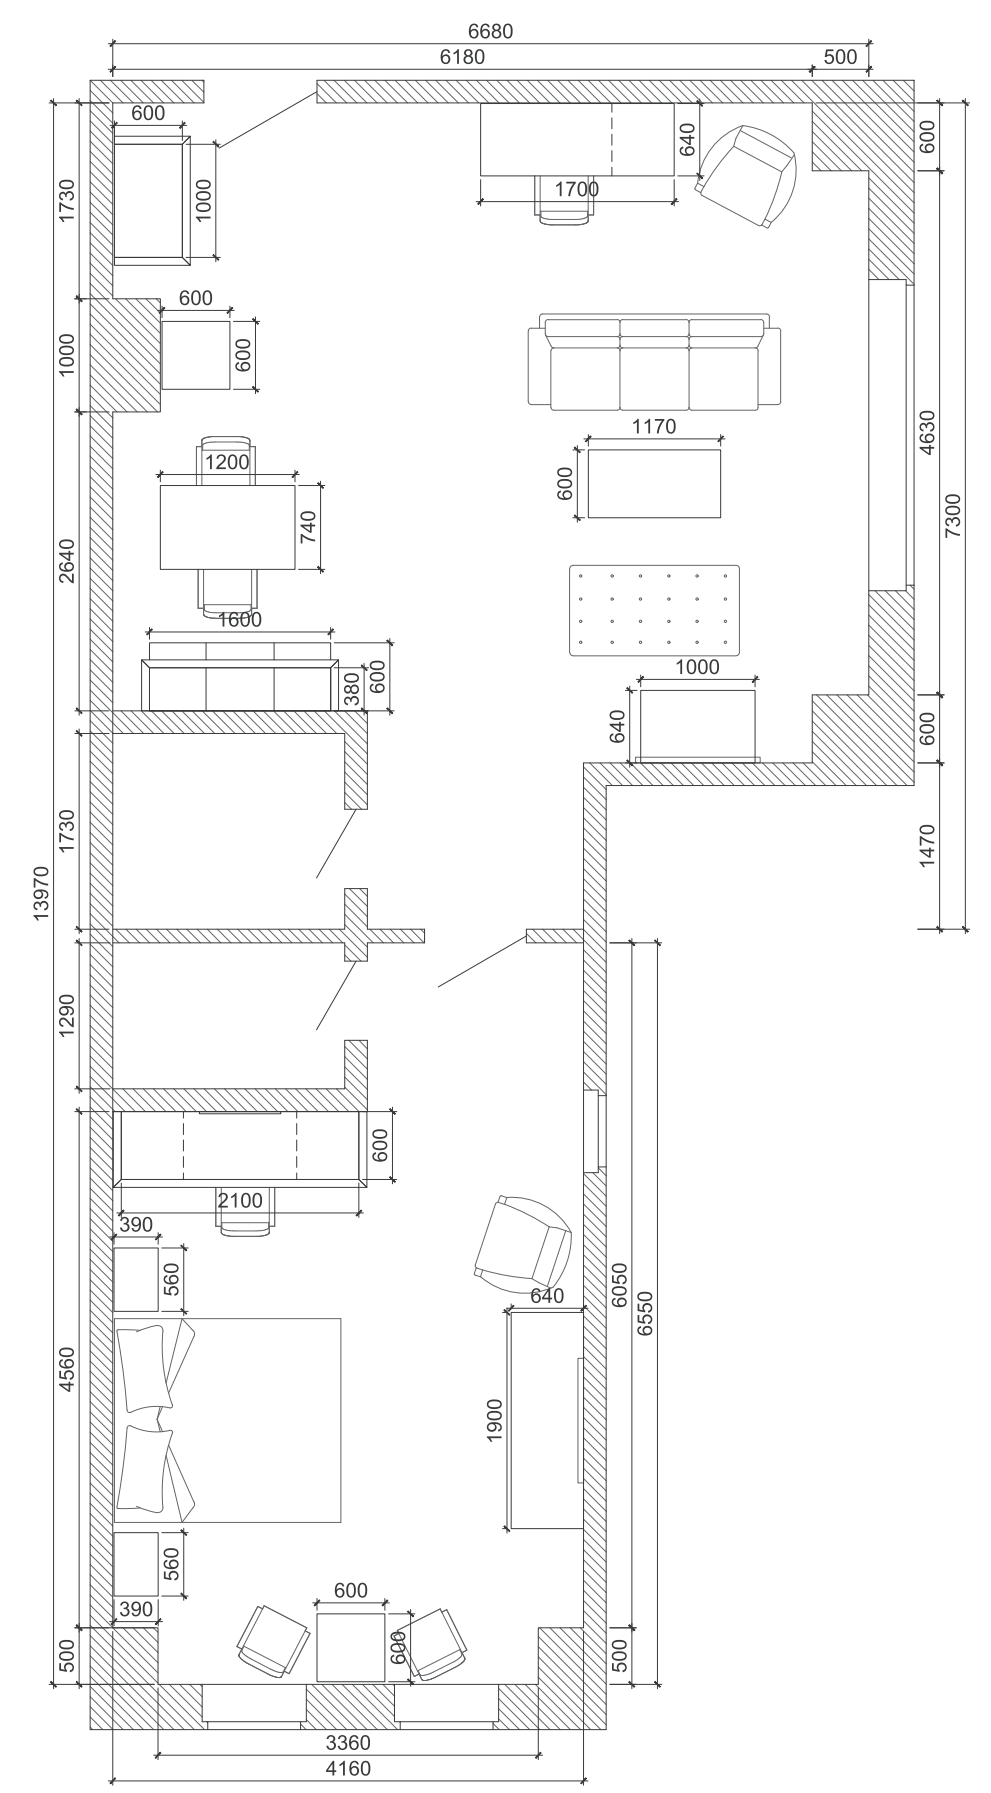

Стеновая панель за ТВ (МДФ/НПЛ 7мм) Wall panel behind the TV (MDF/HPL 7mm)

Стеновая панель за кроватью (МДФ/НПЛ 7мм) Wall panel behind the bed (MDF/HPL 7mm)

Salento
 suite

69,6 m²

Материал Натуральный ясень Material Natural ash wood