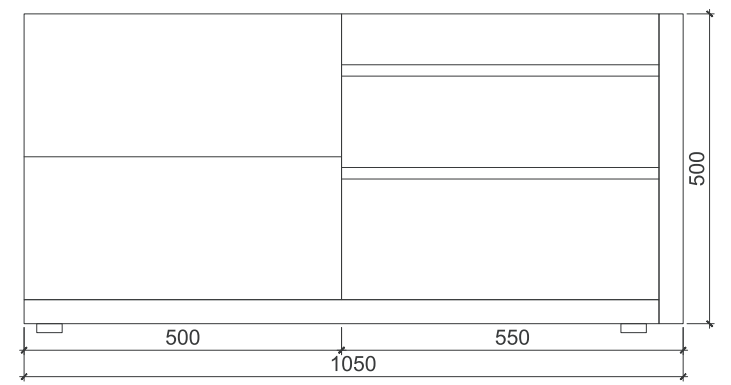

Chair Diana 01
Upholstery fabric Kita 6736 / 002
(legs of natural beech wood, color Black)

Раздвижная дверь Sliding door

Тумба прикроватная Bedside table

Тумба прикроватная Bedside table

Шкаф с примыкающим рабочим столом Wardrobe with adjacent work desk