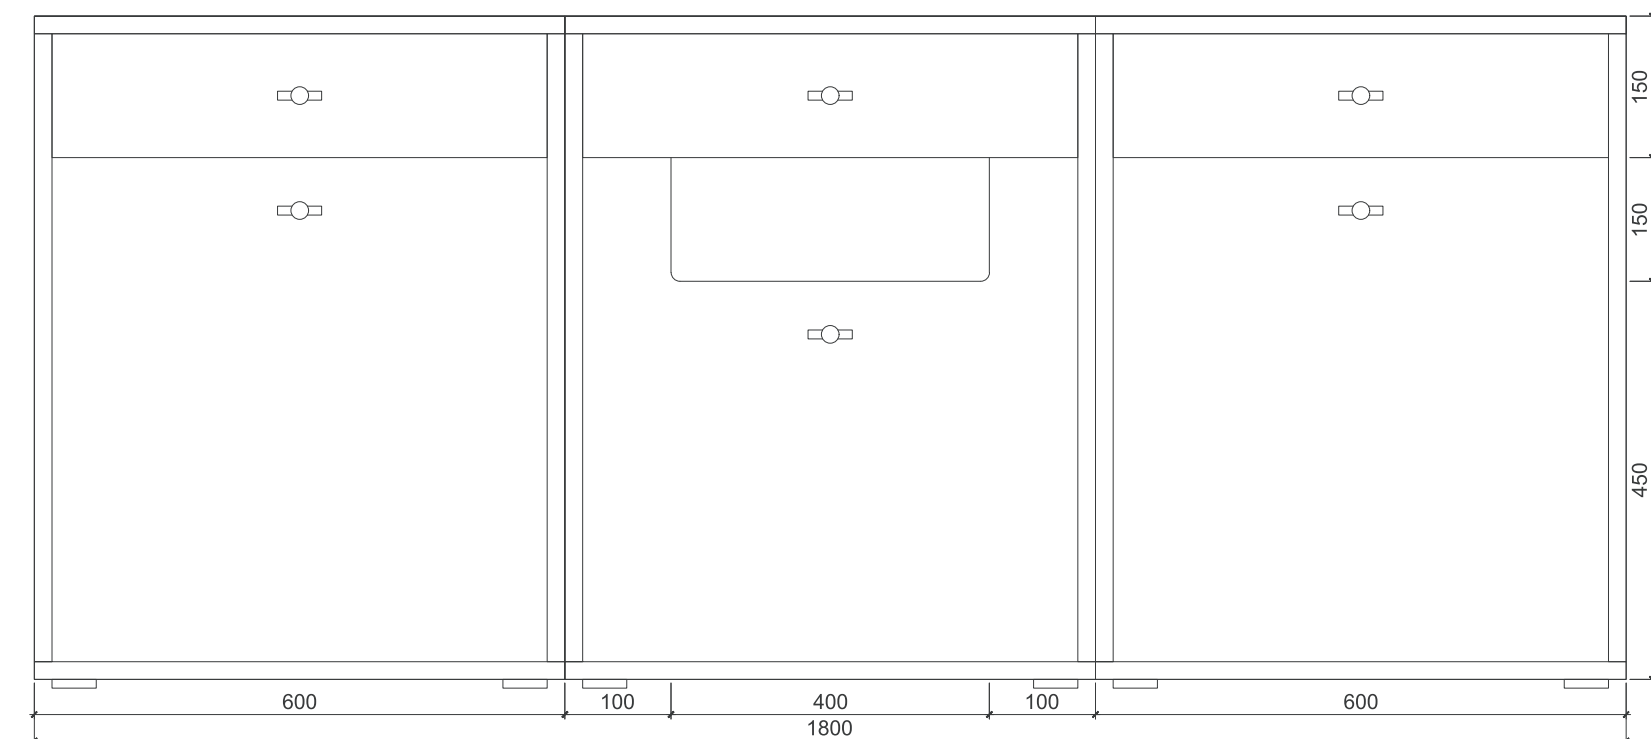

Тумба под ТВ Under wall-mounted TV unit