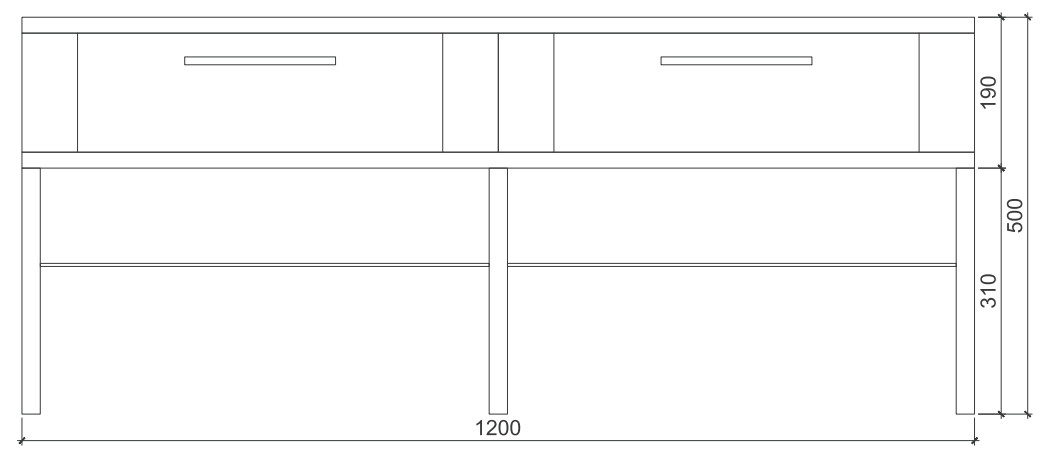

Зеркало (туалетный стол) Mirror (dressing table)