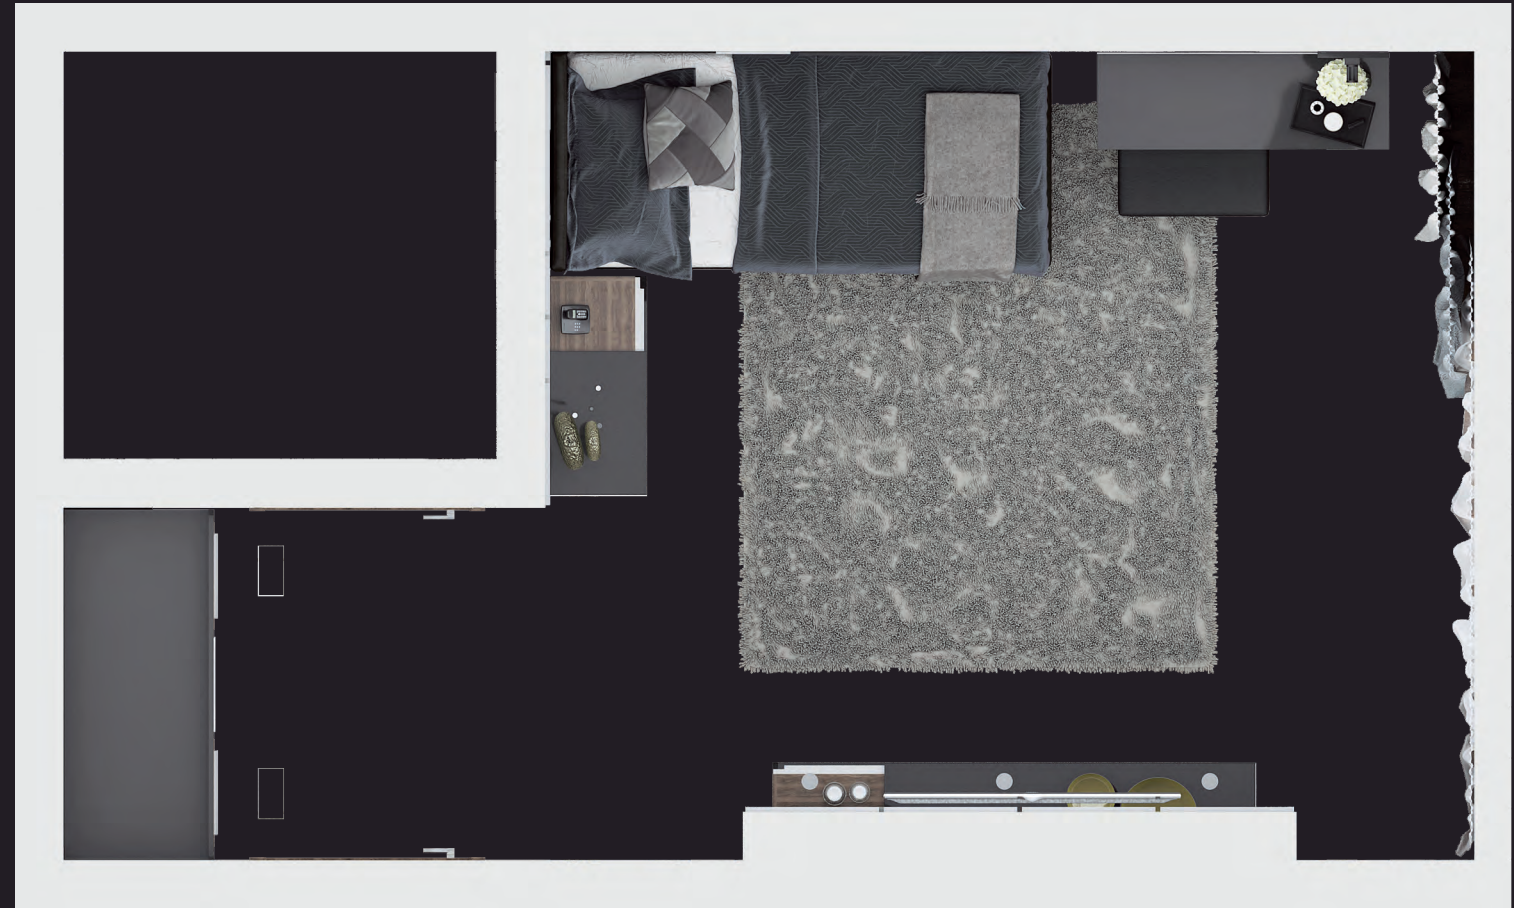

Зеркало Mirror

Зеркало (туалетный стол) Mirror (dressing table)

Шкаф Wardrobe

 **Bruno** |
superior single room

19,2 m²

Материал ЛДСП / Крашенная МДФ / Стекло Material MFC / Lacquered MDF / Glass

Рекомендуемые цветовые комбинации Recommended color combinations