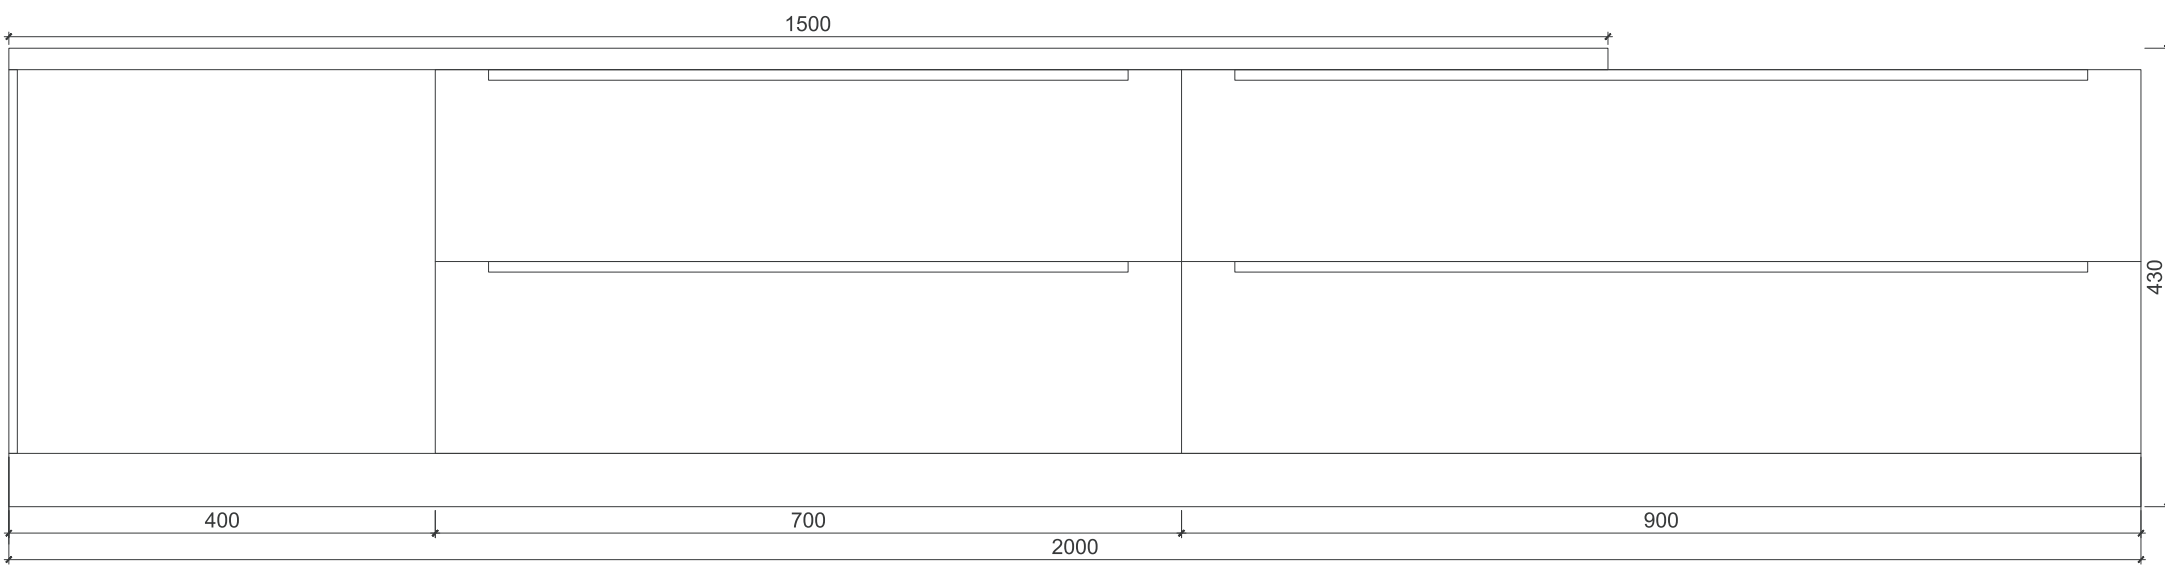

Шкаф Wardrobe