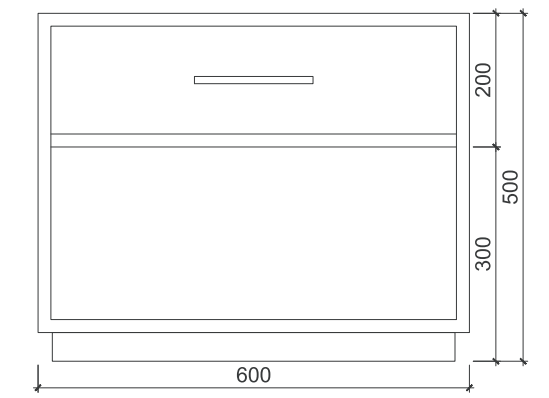

Тумба прикроватная Bedside table