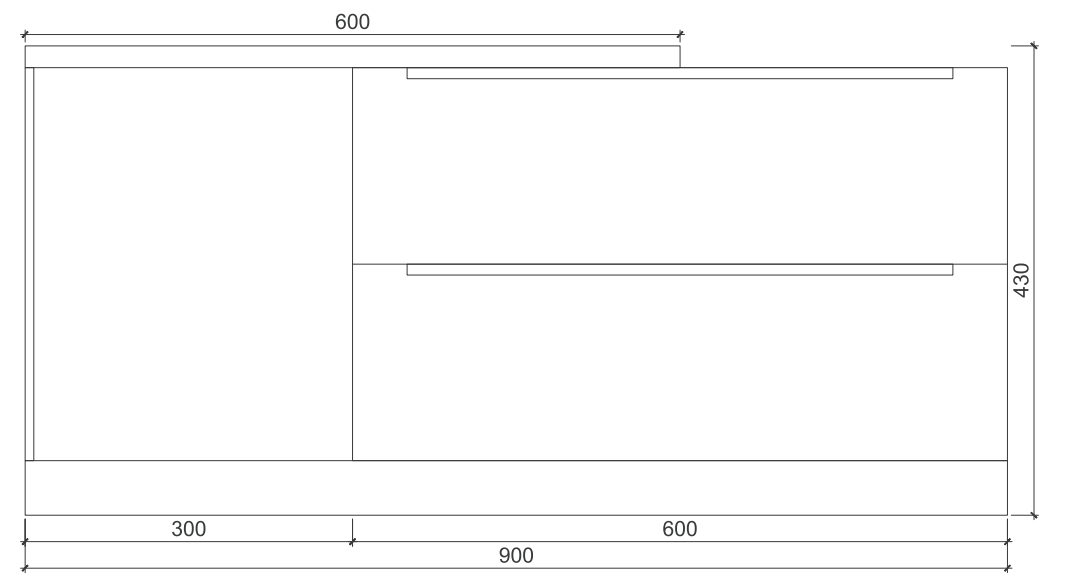

Тумба прикроватная Bedside table