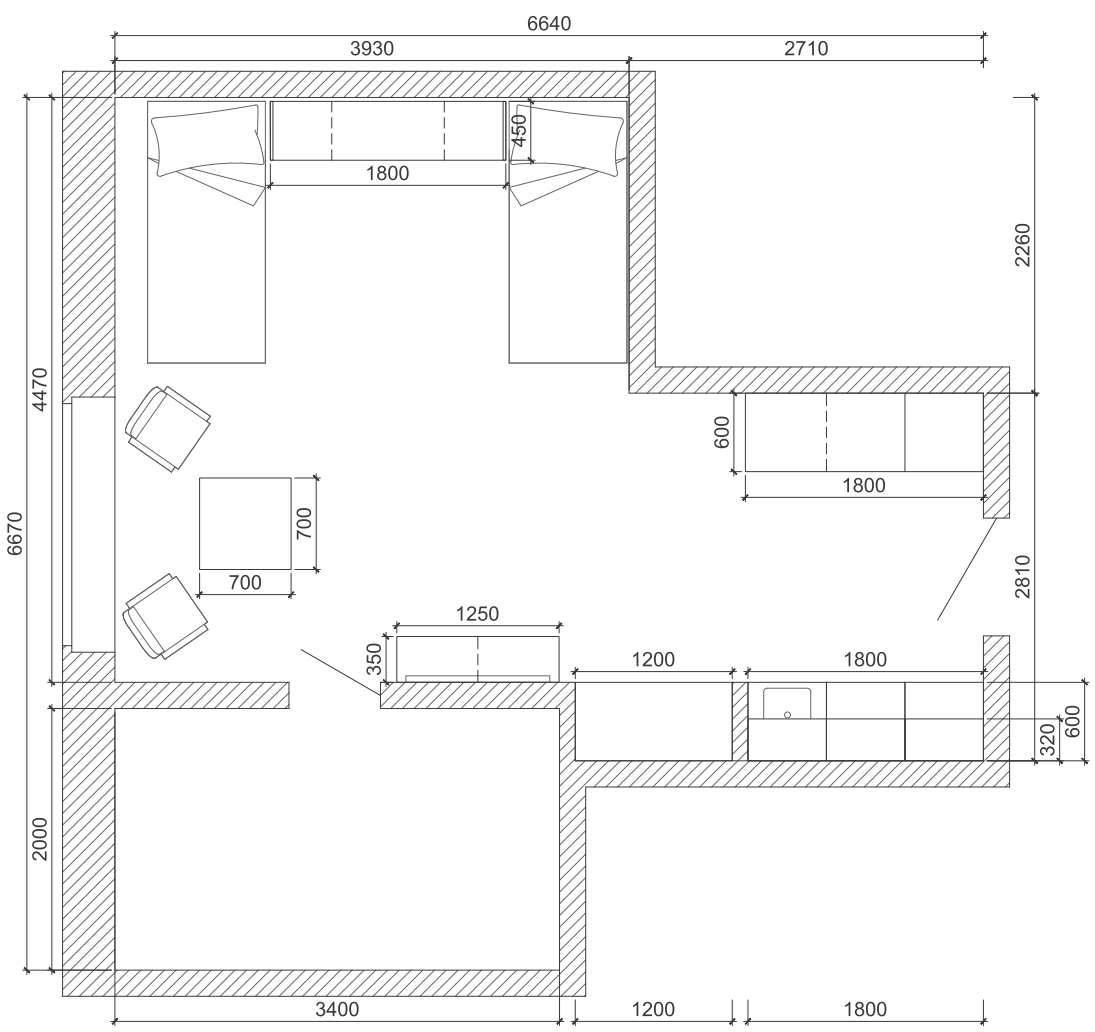

Зеркало Mirror

Рабочий стол Work desk

Шкаф-пенал с примыкающим туалетным столом Tall cabinet with adjacent dressing table

Hagen |
 studio room

32,3 m²

Материал ПВХ / Пластик HPL Material PVC / HPL

Рекомендуемые цветовые комбинации Recommended color combinations