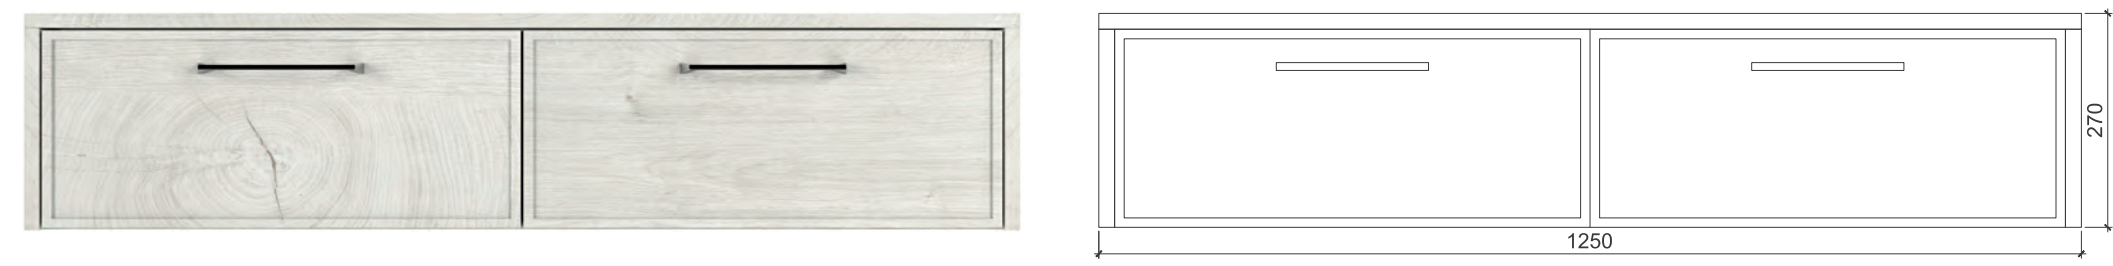

Ручка Handle

S2995 (192mm)
S2995 (192mm hole spacing)

Мини-кухня Kitchenette

Комод прикроватный Bedside base unit

Шкаф Wardrobe

Туалетный стол с приставным шкафом Dressing table with adjacent wardrobe

Настенная тумба под ТВ Under wall-mounted TV unit