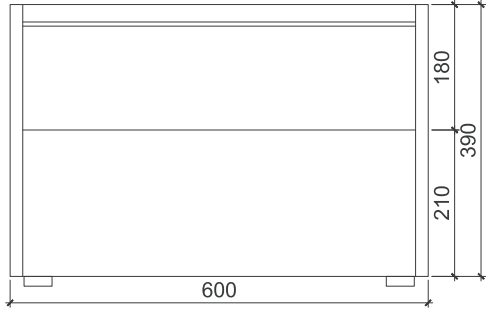

Chair Julia 01
Upholstery fabric Leroy 301
(legs of natural beech wood, color Walnut Tobacco)

Шкаф Wardrobe

Настенный шкаф Wall-mounted unit

Рабочий стол Work desk

Тумба прикроватная Bedside table

Приставной стол Sofa side table