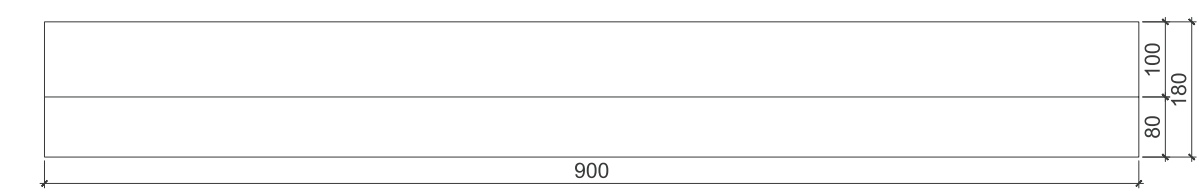

Стол прикроватный Bedside desk