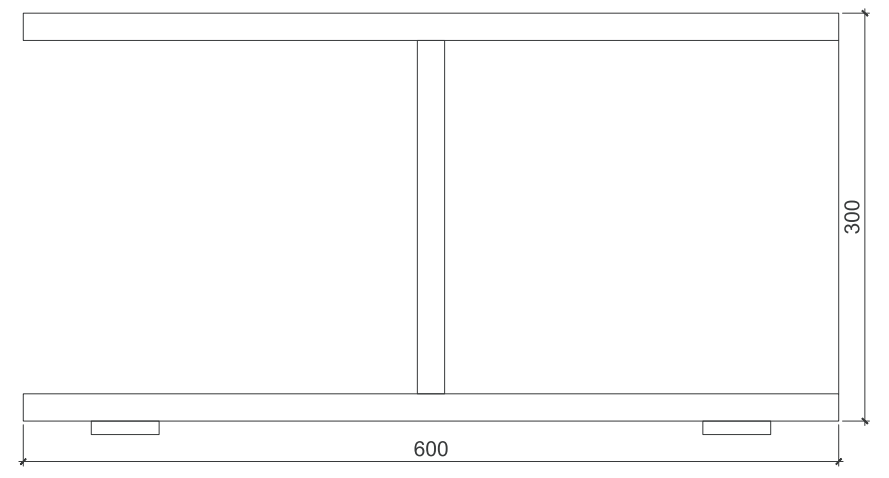

Ручка Handle

RC089-02

Тумба под ТВ Under wall-mounted TV unit

Шкаф Wardrobe

Журнальный стол Coffee table

Тумба прикроватная Bedside table

Настенная полка Wall shelf

Стеновая панель (ЛДСП 18мм) Wall panel (MFC 18mm)