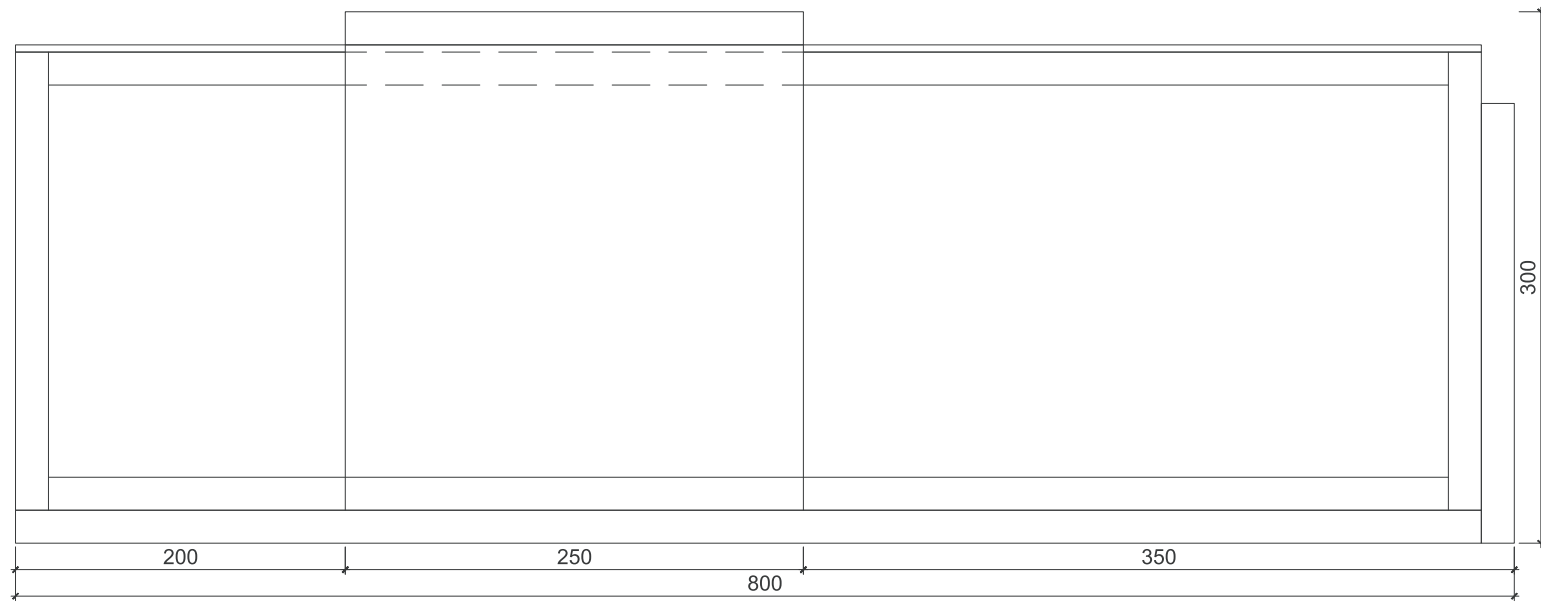

Раздвижная дверь (ЛДСП Белый Платиновый 18мм) Sliding door (MFC Platinum White 18mm)