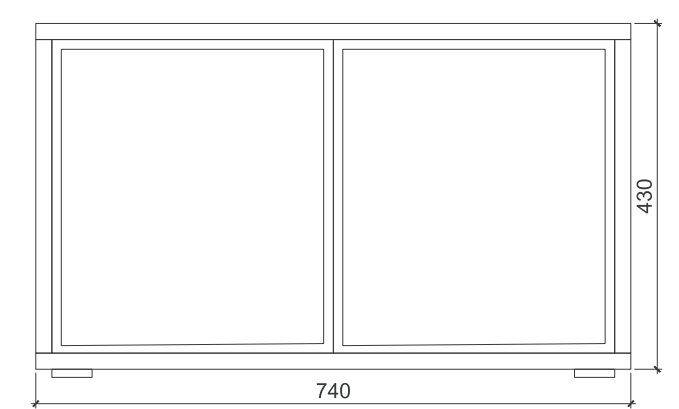

Стол прикроватный Bedside desk

Журнальный стол Coffee table

Зеркало за туалетным столом Mirror behind the dressing table

Стеновая панель (МДФ/ПВХ 19мм) Wall panel (MDF/PVC 19mm)

Зеркало Mirror

Тумба прикроватная Bedside table