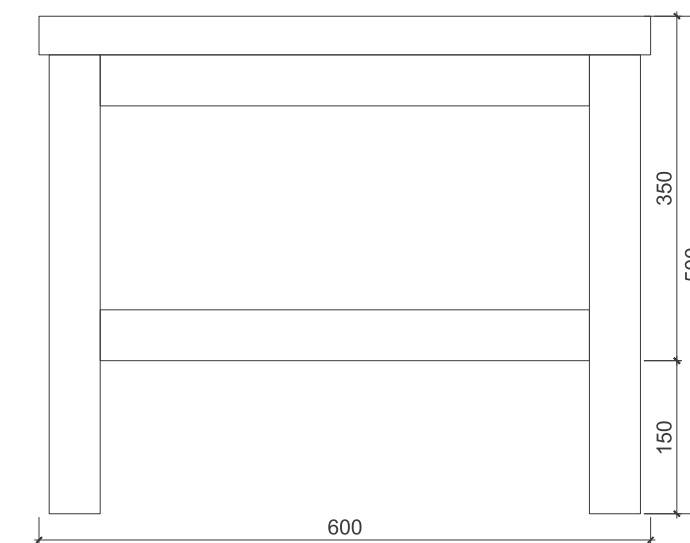

Ручка Handle

619-C2 (128мм)
619-C2 (128mm hole spacing)

Кнопка Knob

673-C2

Журнальный стол (спальня) Coffee table (bedroom)

Тумба прикроватная Bedside table

Шафы с примыкающим туалетным столом Wardrobes with adjacent dressing table