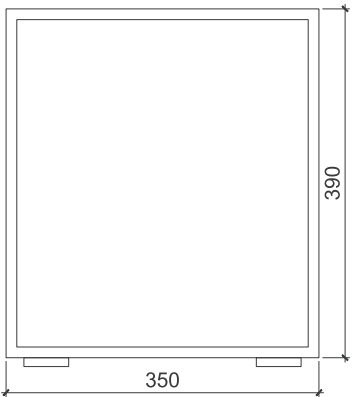

Стол прикроватный Bedside desk

Журнальный стол Coffee table

Зеркало за туалетным столом Mirror behind the dressing table

Стеновая панель (МДФ/ПВХ 19мм) Wall panel (MDF/PVC 19mm)

Зеркало Mirror

Тумба прикроватная Bedside table