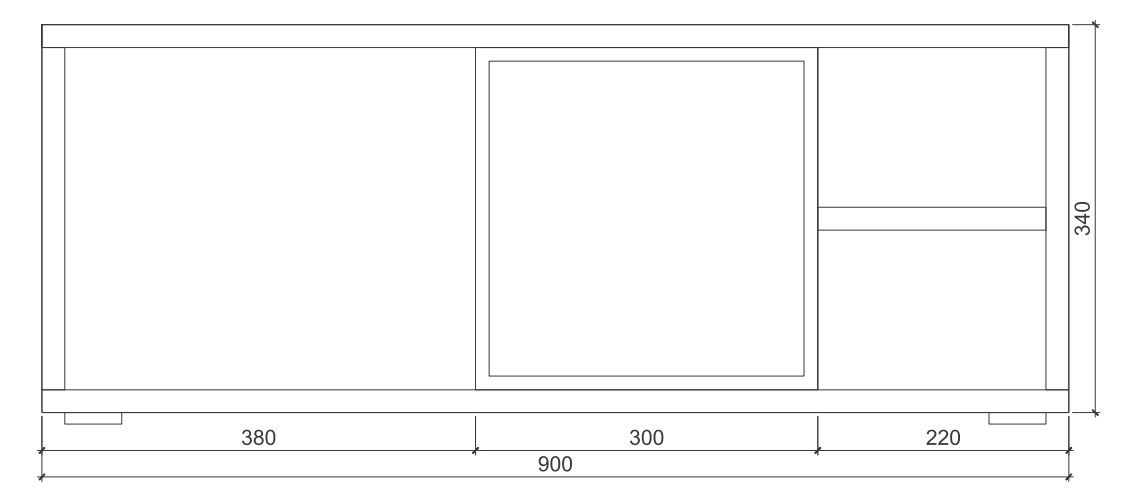

Стол прикроватный Bedside desk

Журнальный стол Coffee table

Зеркало за туалетным столом Mirror behind the dressing table

Стеновая панель (МДФ/ПВХ 19мм) Wall panel (MDF/PVC 19mm)

Зеркало Mirror

Тумба прикроватная Bedside table