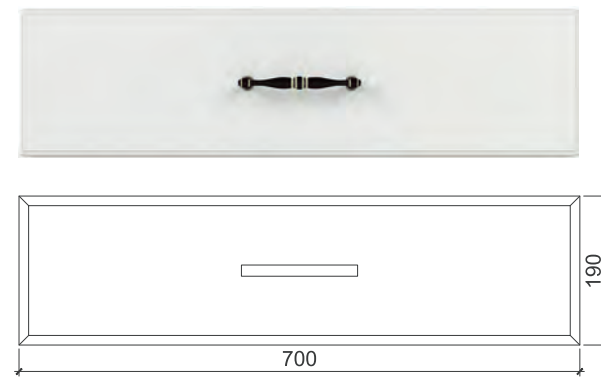

Ручка Handle
619-C2 (128мм)
619-C2 (128mm hole spacing)

Кнопка Knob
673-C2

Шкаф Wardrobe

Тумба под ТВ Under wall-mounted TV cabinet

Тумба для вещей Luggage bench

Зеркало Mirror

Туалетный стол Dressing table