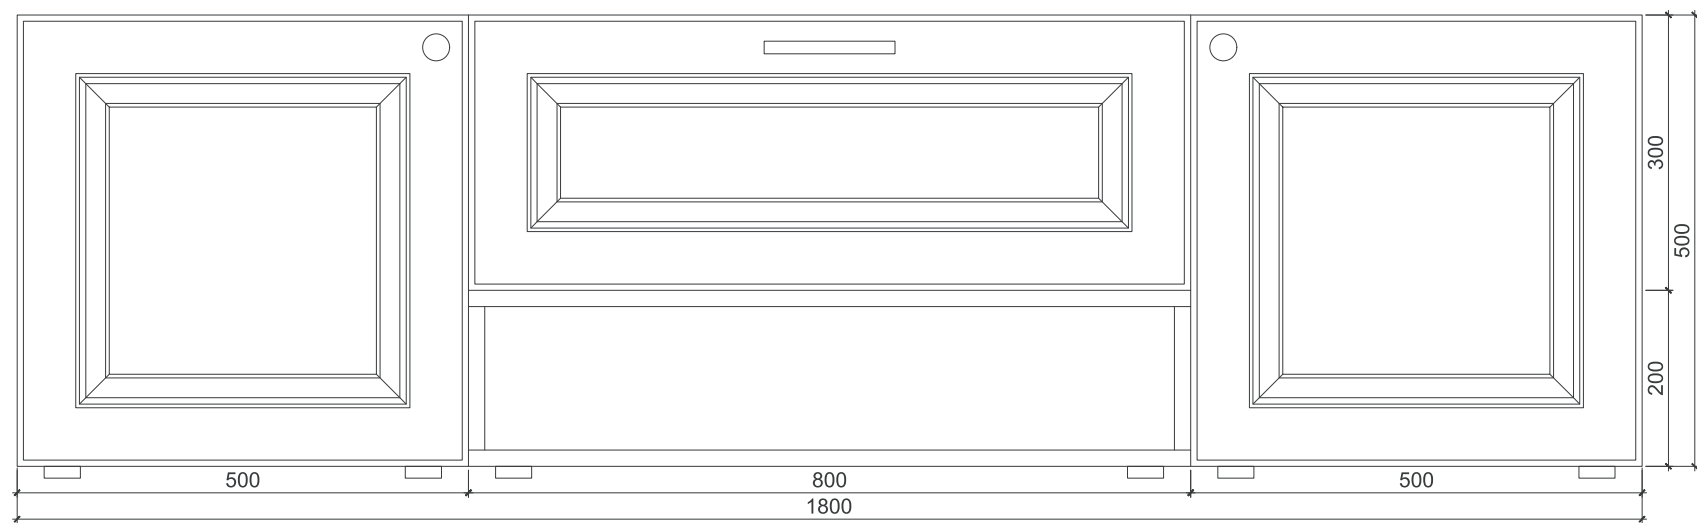

Ручка Handle
619-C2 (128мм)
619-C2 (128mm hole spacing)

Кнопка Knob
673-C2

Шкаф Wardrobe

Тумба под ТВ Under wall-mounted TV cabinet

Тумба для вещей Luggage bench

Зеркало Mirror

Туалетный стол Dressing table