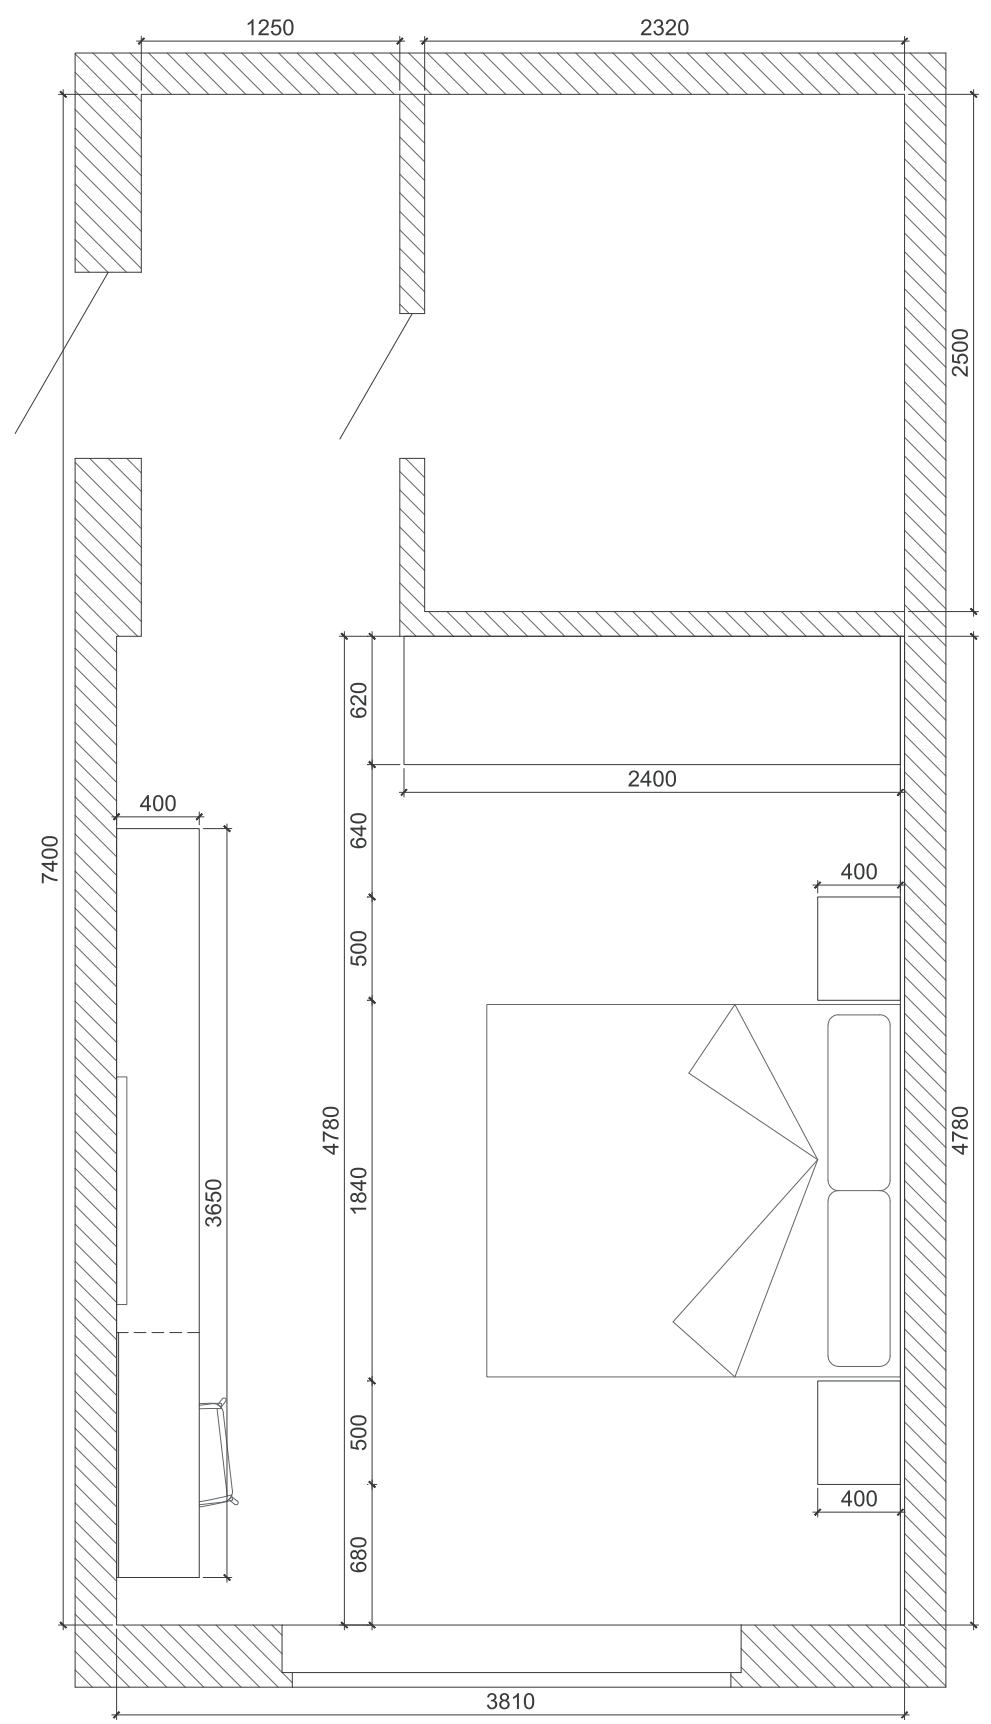

Шкаф-пенал Tall cabinet

Зеркало Mirror

Bardolino |
 standard double room

28,2 m²

Материал ЛДСП Material MFC

Рекомендуемые цветовые комбинации Recommended color combinations

Белый Базовый Basic White	Дуб Бардолино Натуральный Natural Bardolino Oak	Светло-серый Light Grey	Борнео Трюфель Truffle Brown Borneo	Серый Пыльный Dust Grey	Древесина Шорвуд Shorewood
					