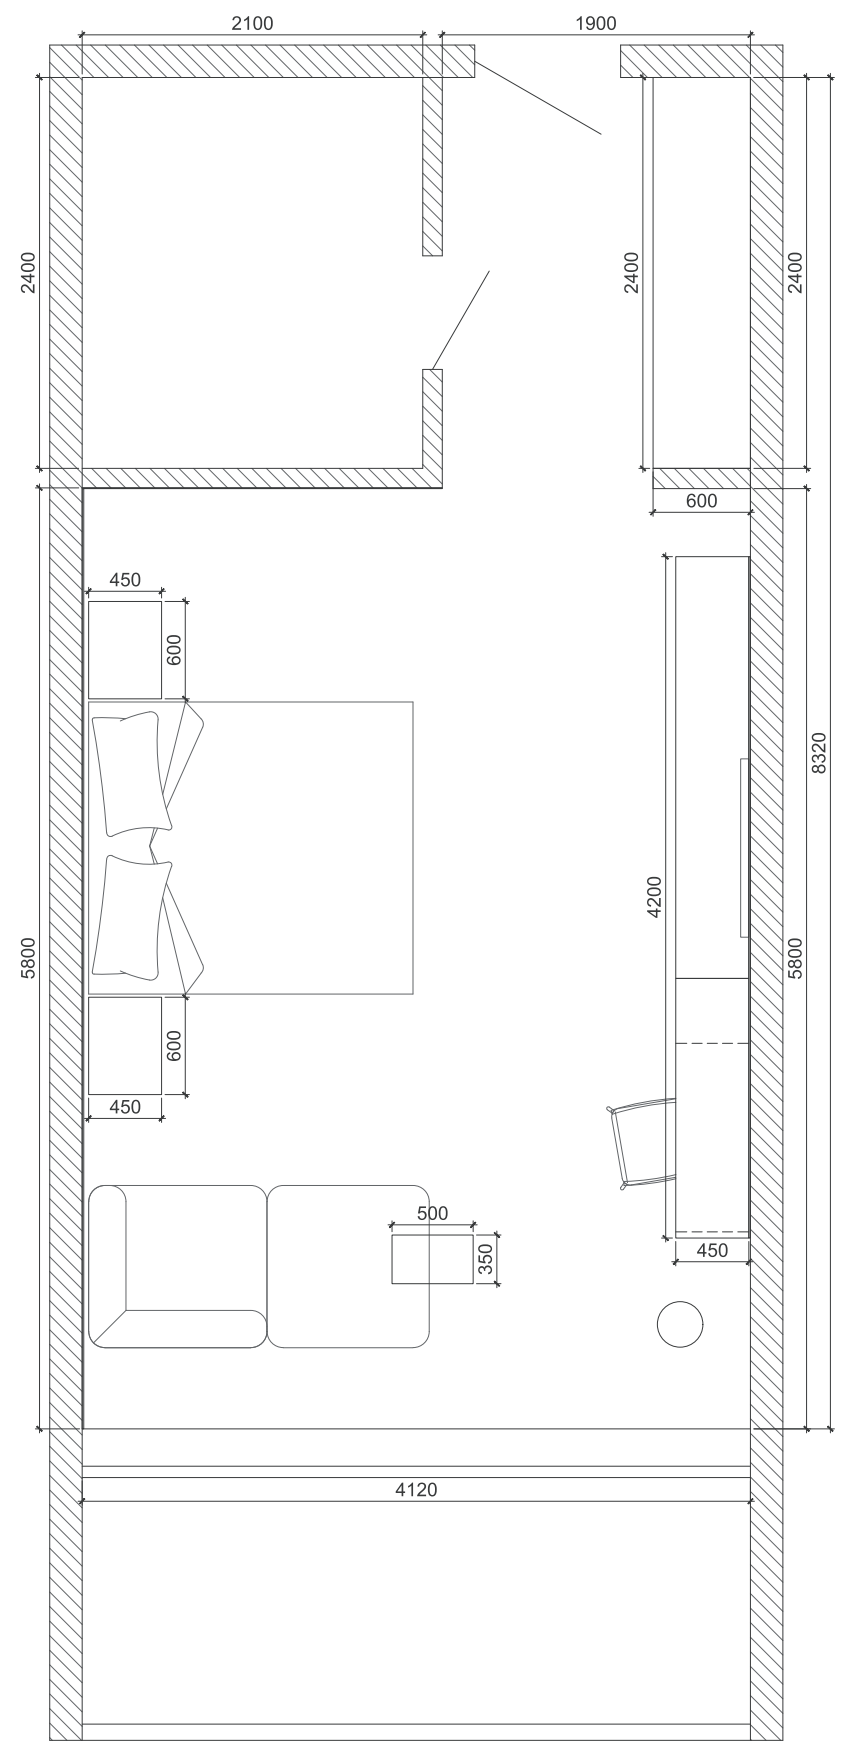

Раздвижная дверь (ЛДСП Белый Платиновый 18мм) Sliding door (MFC Platinum White 18mm)

Деревянная перегородка (массив ясеня) Wooden room divider (solid ash wood)

 **Pacific** |
superior double room

34,3 m²