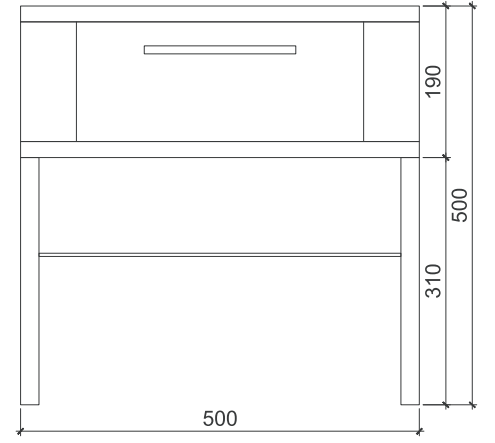

Зеркало Mirror

Зеркало (туалетный стол) Mirror (dressing table)

Шкаф Wardrobe

 **Bruno** |
superior single room

19,2 m²

Материал ЛДСП / Крашенная МДФ / Стекло Material MFC / Lacquered MDF / Glass

Рекомендуемые цветовые комбинации Recommended color combinations